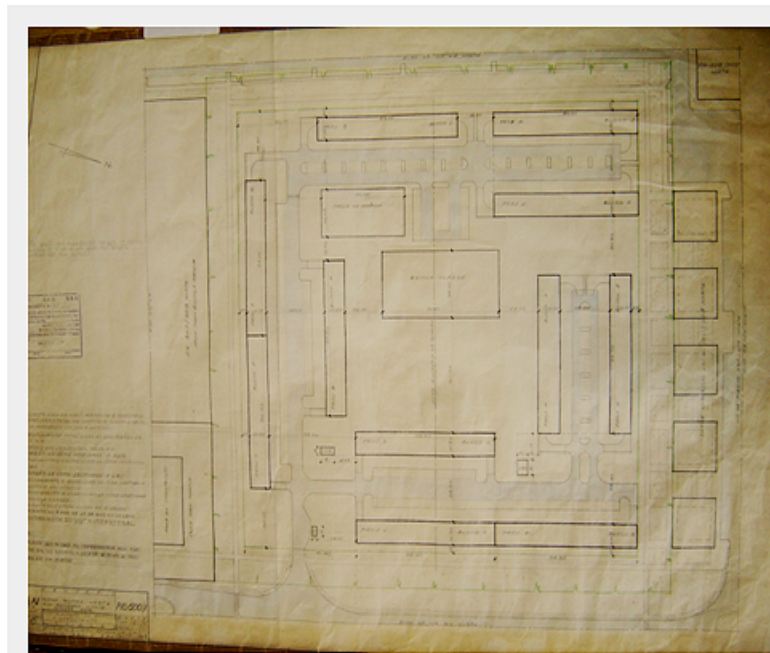

SQN 108	
IDENTIFICAÇÃO:	SQN PR-498/1
ENDEREÇO:	Super Quadra Norte Eixo Rodoviário Norte Quadra 108
DATA PROJETO:	09/11/1976
AUTOR:	DPU
TIPO:	Distribuição dos blocos e arruamento
OUTRAS IINFORMAÇÕES:	- Registrada - SVO-DAU-DPU

SQN 307

IDENTIFICAÇÃO:	SQN PR-449/1
ENDEREÇO:	Super Quadra Norte Eixo Rodoviário Norte Quadra 307
DATA PROJETO:	09/11/1976
AUTOR:	DPU
TIPO:	Distribuição dos blocos e arruamento
OUTRAS INFORMAÇÕES:	- Registrada - SVO-DAU-DPU

SQN 308

IDENTIFICAÇÃO:	SQN PR-500/1
ENDEREÇO:	Super Quadra Norte Eixo Rodoviário Norte Quadra 308
DATA PROJETO:	09/11/1976
AUTOR:	DPU
TIPO:	Distribuição dos blocos e arruamento
OUTRAS INFORMAÇÕES:	- Registrada - SVO-DAU-DPU

SQN 205	
IDENTIFICAÇÃO:	SQN PR-502/1
ENDEREÇO:	Super Quadra Eixo Rodoviário Norte Quadra 205
DATA PROJETO:	30/11/1976
AUTOR:	DPU
TIPO:	Distribuição dos blocos e arruamento
OUTRAS IIINFORMAÇÕES:	- Registrada - SVO-DAU-DPU