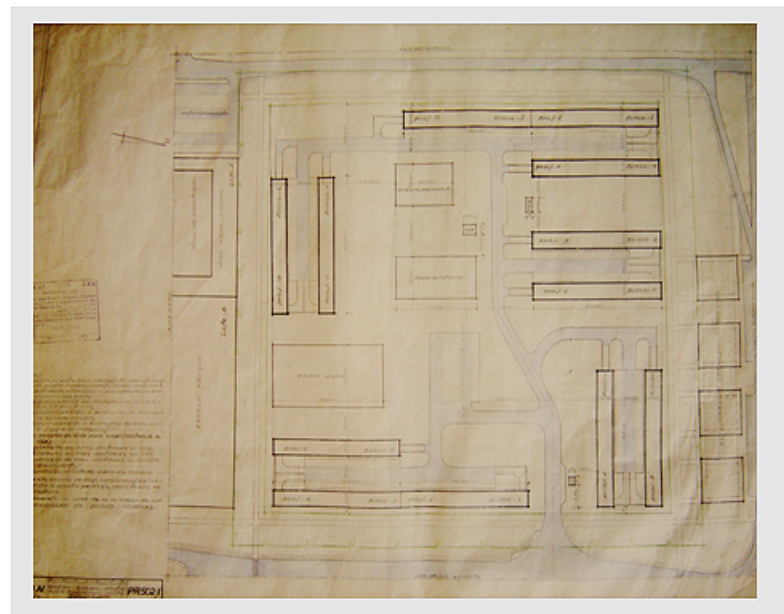

SQN 108	
IDENTIFICAÇÃO:	SQN PR-498/1
ENDEREÇO:	Super Quadra Norte Eixo Rodoviário Norte Quadra 108
DATA PROJETO:	09/11/1976
AUTOR:	DPU
TIPO:	Distribuição dos blocos e arruamento
OUTRAS IINFORMAÇÕES:	- Registrada - SVO-DAU-DPU

SQN 307

IDENTIFICAÇÃO:	SQN PR-449/1
ENDEREÇO:	Super Quadra Norte Eixo Rodoviário Norte Quadra 307
DATA PROJETO:	09/11/1976
AUTOR:	DPU
TIPO:	Distribuição dos blocos e arruamento
OUTRAS INFORMAÇÕES:	- Registrada - SVO-DAU-DPU

SQN 308

IDENTIFICAÇÃO:	SQN PR-500/1
ENDEREÇO:	Super Quadra Norte Eixo Rodoviário Norte Quadra 308
DATA PROJETO:	09/11/1976
AUTOR:	DPU
TIPO:	Distribuição dos blocos e arruamento
OUTRAS INFORMAÇÕES:	- Registrada - SVO-DAU-DPU

SQN 205	
IDENTIFICAÇÃO:	SQN PR-502/1
ENDEREÇO:	Super Quadra Eixo Rodoviário Norte Quadra 205
DATA PROJETO:	30/11/1976
AUTOR:	DPU
TIPO:	Distribuição dos blocos e arruamento
OUTRAS IIINFORMAÇÕES:	- Registrada - SVO-DAU-DPU