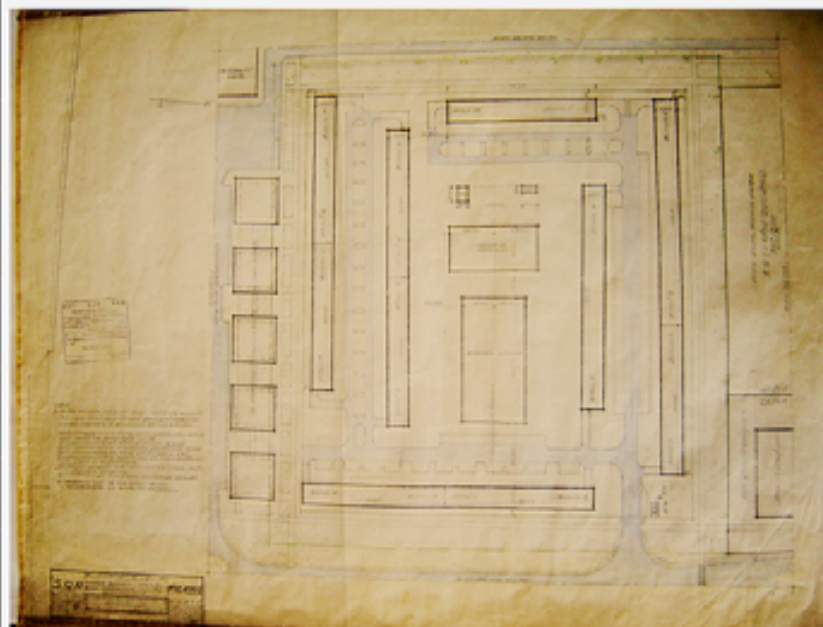

SQN 108	
IDENTIFICAÇÃO:	SQN PR-498/1
ENDEREÇO:	Super Quadra Norte Eixo Rodoviário Norte Quadra 108
DATA PROJETO:	09/11/1976
AUTOR:	DPU
TIPO:	Distribuição dos blocos e arruamento
OUTRAS IINFORMAÇÕES:	- Registrada - SVO-DAU-DPU

SQN 307

IDENTIFICAÇÃO:	SQN PR-449/1
ENDEREÇO:	Super Quadra Norte Eixo Rodoviário Norte Quadra 307
DATA PROJETO:	09/11/1976
AUTOR:	DPU
TIPO:	Distribuição dos blocos e arruamento
OUTRAS INFORMAÇÕES:	- Registrada - SVO-DAU-DPU

SQN 308

IDENTIFICAÇÃO:	SQN PR-500/1
ENDEREÇO:	Super Quadra Norte Eixo Rodoviário Norte Quadra 308
DATA PROJETO:	09/11/1976
AUTOR:	DPU
TIPO:	Distribuição dos blocos e arruamento
OUTRAS INFORMAÇÕES:	- Registrada - SVO-DAU-DPU