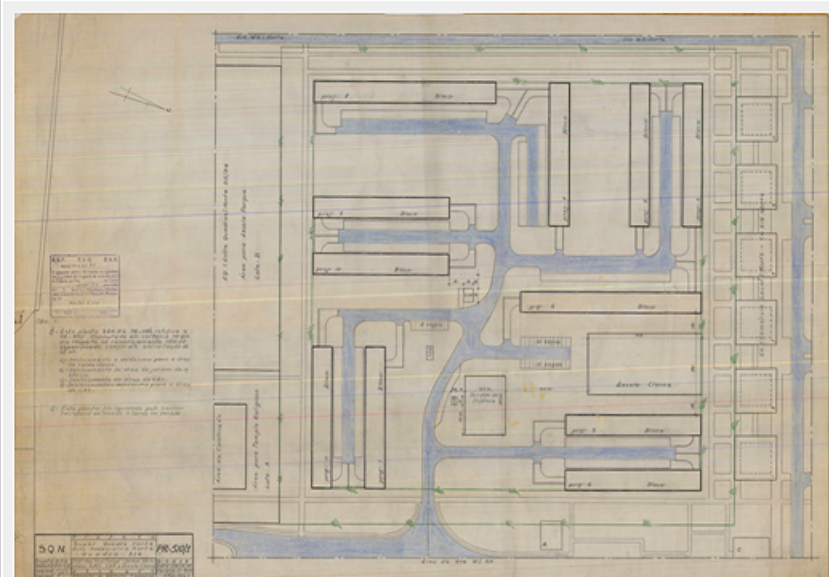

SQN 316	
IDENTIFICAÇÃO:	SQN PR-510/1
ENDEREÇO:	Super Quadra Norte Eixo Rodoviário Norte Quadra 316
DATA PROJETO:	08/08/1977
AUTOR:	DPU
TIPO:	Locação
OUTRAS IINFORMAÇÕES:	- Registrada - Governo do Distrito Federal