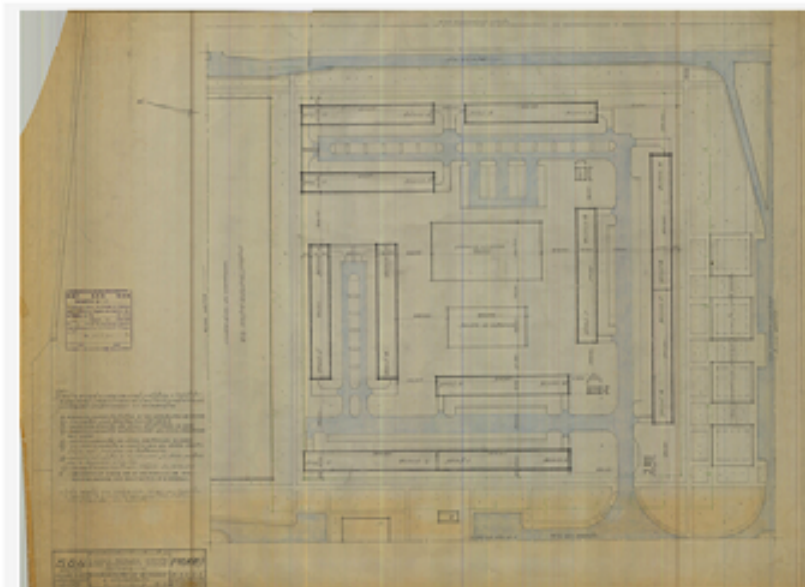

SQN 108	
IDENTIFICAÇÃO:	SQN PR-498/1
ENDEREÇO:	Super Quadra Norte Eixo Rodoviário Norte Quadra 108
DATA PROJETO:	09/11/1976
AUTOR:	DPU
TIPO:	Distribuição dos blocos e arruamento
OUTRAS IINFORMAÇÕES:	- Registrada - SVO-DAU-DPU

SQN 307

IDENTIFICAÇÃO:	SQN PR-449/1
ENDEREÇO:	Super Quadra Norte Eixo Rodoviário Norte Quadra 307
DATA PROJETO:	09/11/1976
AUTOR:	DPU
TIPO:	Distribuição dos blocos e arruamento
OUTRAS INFORMAÇÕES:	- Registrada - SVO-DAU-DPU

SQN 308

IDENTIFICAÇÃO:	SQN PR-500/1
ENDEREÇO:	Super Quadra Norte Eixo Rodoviário Norte Quadra 308
DATA PROJETO:	09/11/1976
AUTOR:	DPU
TIPO:	Distribuição dos blocos e arruamento
OUTRAS INFORMAÇÕES:	- Registrada - SVO-DAU-DPU