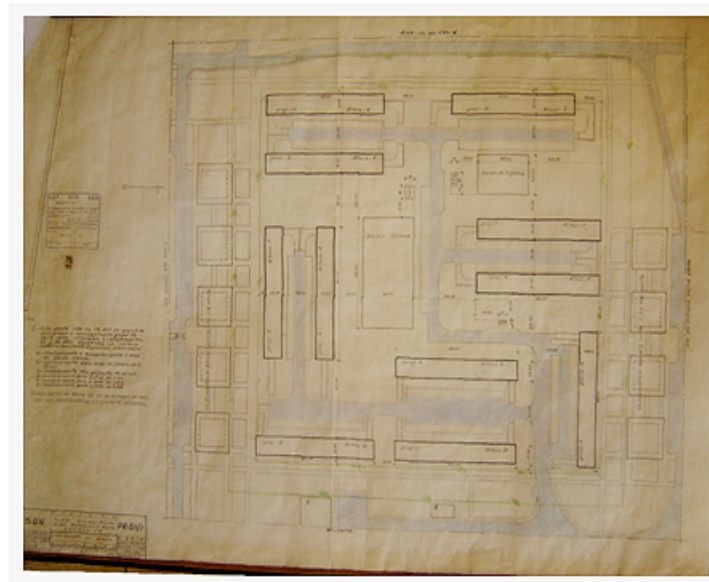

SQN 116

IDENTIFICAÇÃO:	SQN PR-511/1
ENDEREÇO:	Super Quadra Norte Eixo Rodoviário Norte Quadra 116
DATA PROJETO:	08/08/1977
AUTOR:	DPU
TIPO:	Distribuição dos blocos
OUTRAS IINFORMAÇÕES:	- Registrada - SVO-DAU-DPU